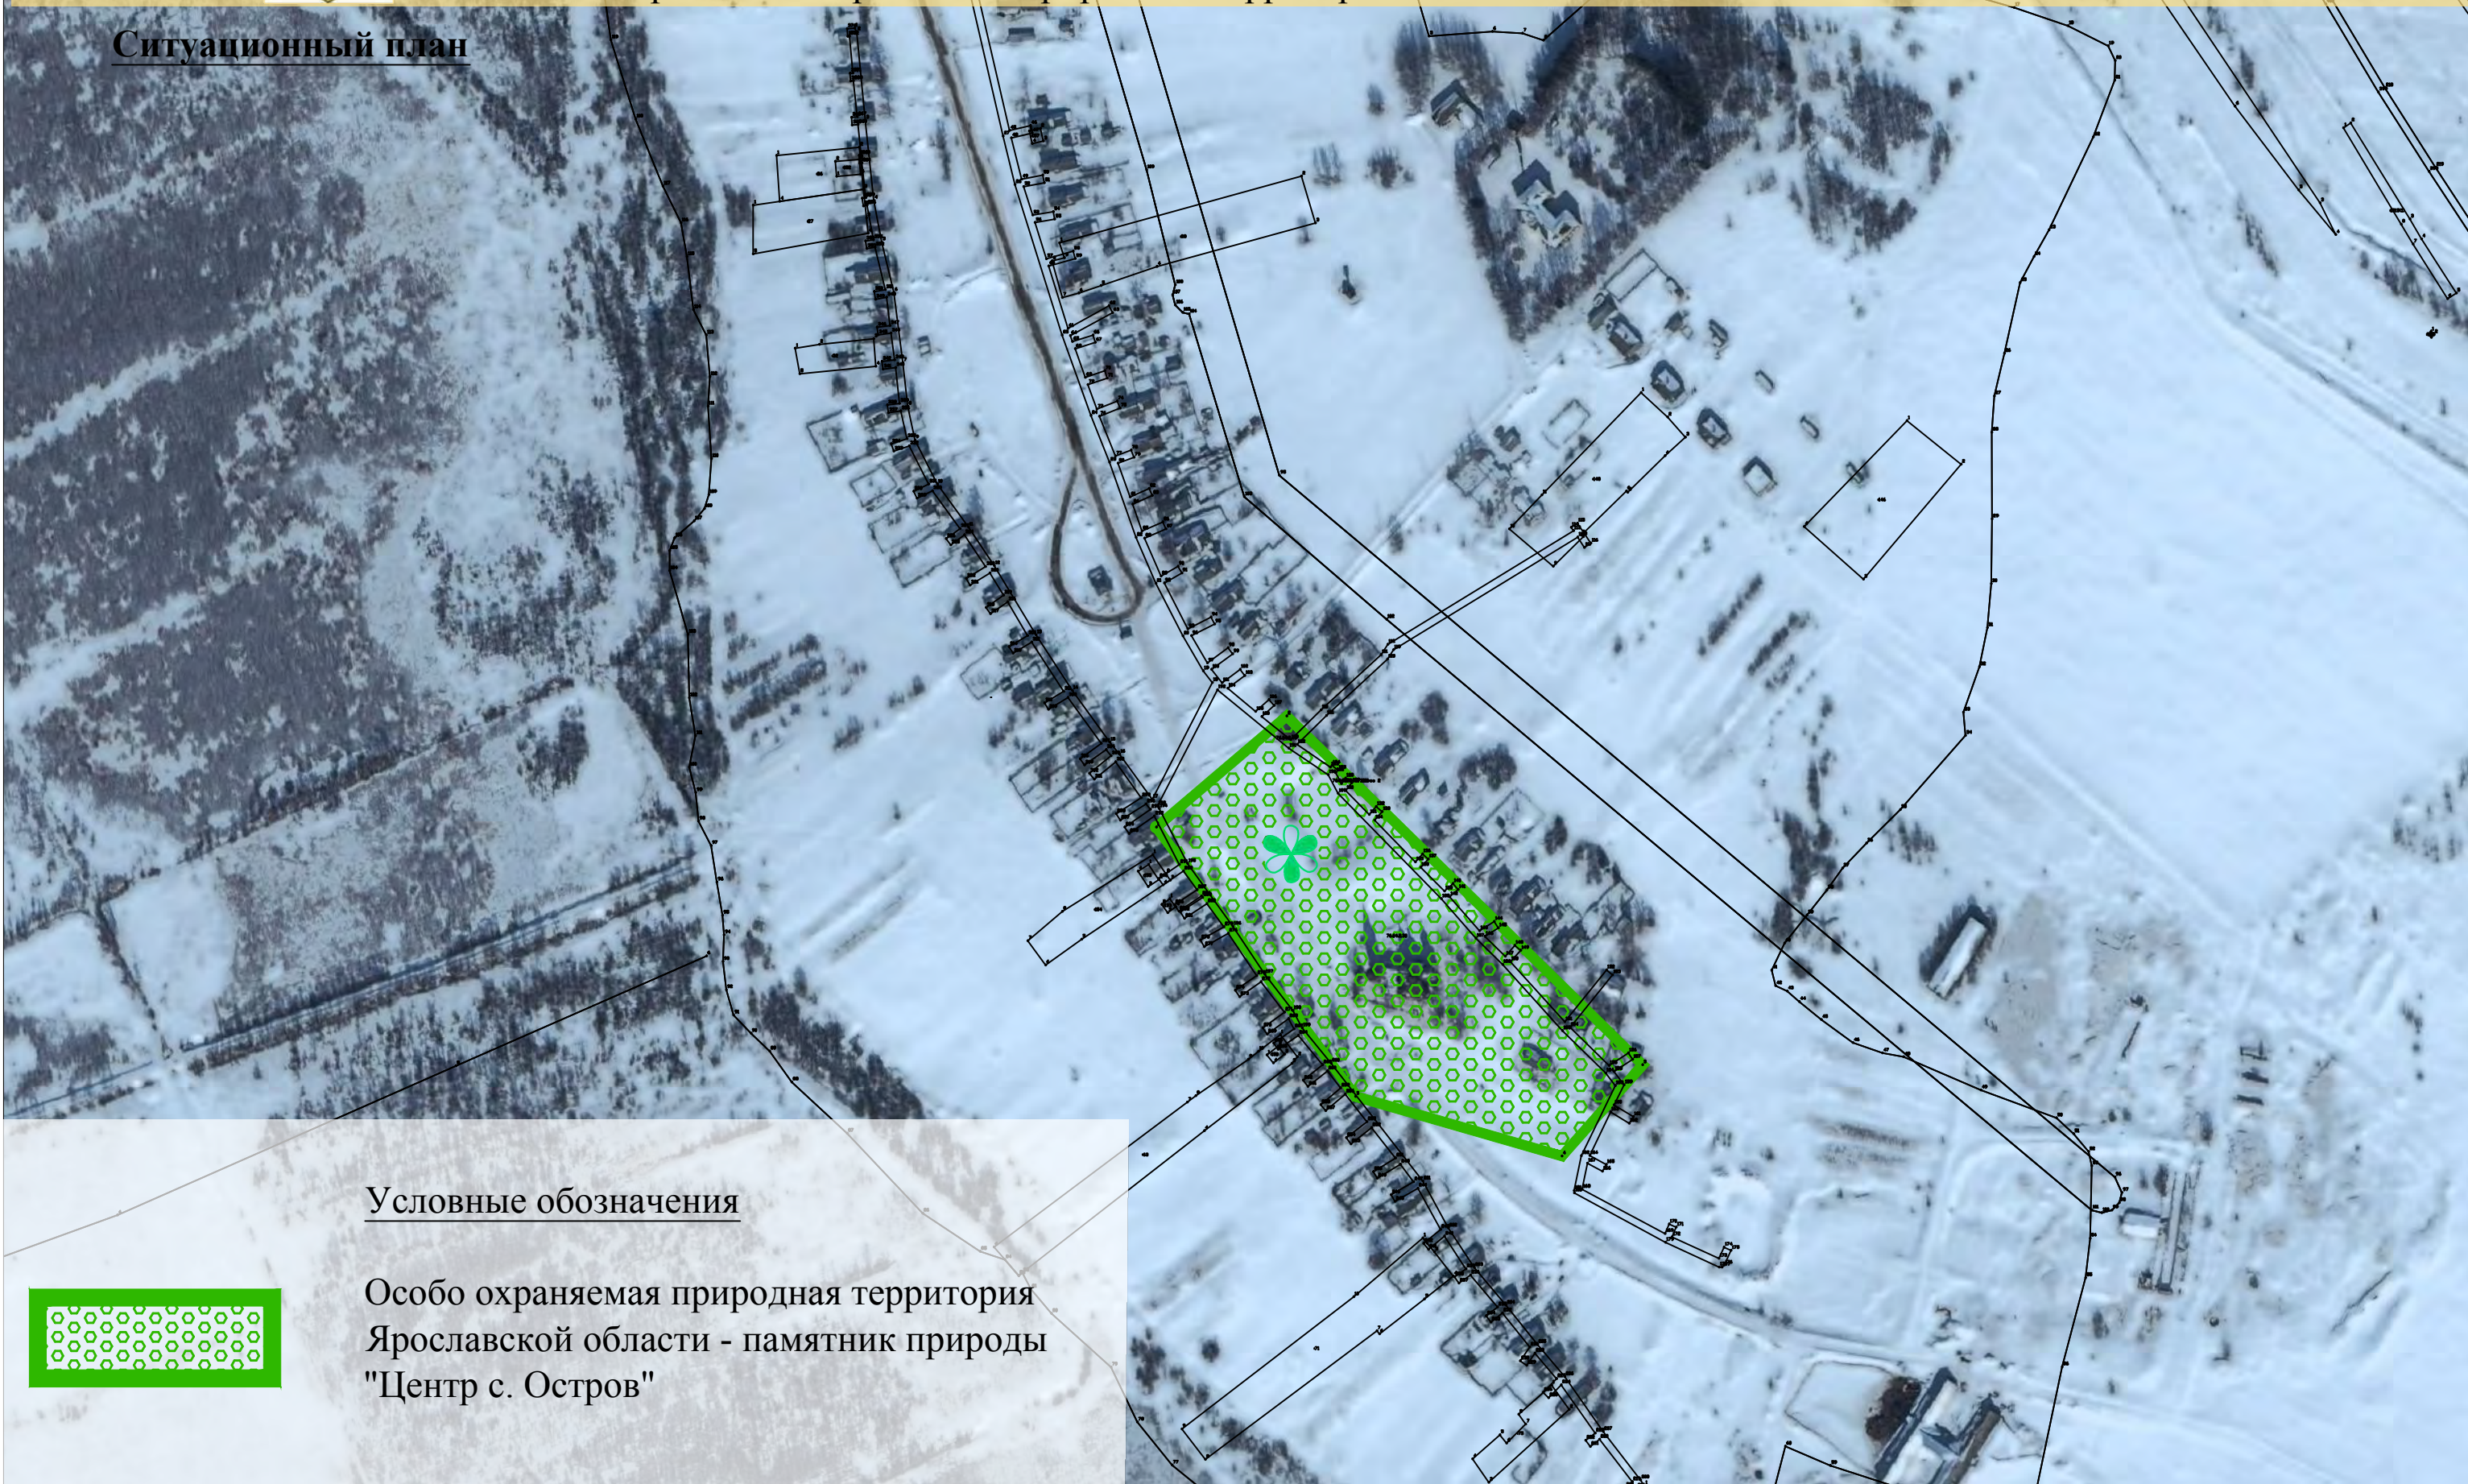

Ярославская область
МАТЕРИАЛЫ ПО ОБОСНОВАНИЮ
ФРАГМЕНТ ГЕНЕРАЛЬНОГО ПЛАНА МИТИНСКОГО СЕЛЬСКОГО ПОСЕЛЕНИЯ
Гаврилов - Ямского муниципального района
Карта особо охраняемых природных территорий Митинского сельского поселения

Ситуационный план

Условные обозначения

Особо охраняемая природная территория
Ярославской области - памятник природы
"Центр с. Остров"